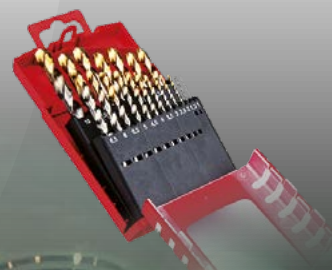

DORMER PRAMET

TISÍCKY DIER V KAŽDEJ KRABIČKE

Sada prémiových vrtákov a závitníkov za exkluzívnu cenu.

60% OFF

A087 – Kompaktná sada vrtákov

Obj. kód	Typy v sade	ks/sada	Rozmery v sade	Cena	60% OFF
A087201	A002	19	1.0 mm - 10.0 mm × 0.5 mm	102 EUR	40,8 EUR

A088 – Sada navrtávakov

Obj. kód	Typy v sade	ks/sada	Rozmery v sade	Cena	60% OFF
A0882005	A022	24	1.0 mm - 10.5 mm × 0.5 mm + 3.3 mm, 4.2 mm, 6.8 mm, 10.2 mm	192 EUR	76,8 EUR

A089 – Kompaktná sada vrtákov

A095 – Kompaktná sada vrtákov

Obj. kód	Typy v sade	ks/sada	Rozmery v sade	Cena	60% OFF
A09518	A002	29	1/16 inch - 1/2 inch × 1/64 inch	271 EUR	108,4 EUR
A09520	A002	15	1/16 inch - 1/2 inch × 1/32 inch	147 EUR	58,8 EUR
A095200	A002	24	1.0 mm - 10.5 mm × 0.5 mm + 3.3 mm, 4.2 mm, 6.8 mm, 10.2 mm	168 EUR	67,2 EUR
A095201	A002	19	1.0 mm - 10.0 mm × 0.5 mm	112 EUR	44,8 EUR
A095202	A002	51	1.0 mm - 6.0 mm × 0.1 mm	172 EUR	68,8 EUR
A095203	A002	41	6.0 mm - 10.0 mm × 0.1 mm	370 EUR	148 EUR
A095204	A002	25	1.0 mm - 13.0 mm × 0.5 mm	234 EUR	93,6 EUR
A095206	A002	29	1.0 mm - 13.0 mm × 0.5 mm + 3.3 mm, 4.2 mm, 6.8 mm, 10.2 mm	260 EUR	104 EUR
A095209	A002	91	1.0 mm - 10.0 mm × 0.1 mm	531 EUR	212,4 EUR